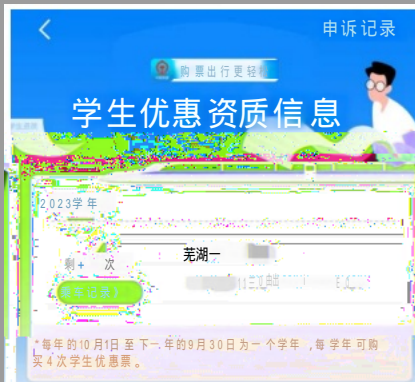

1

12306 APP

2

3

2

4

5、提交后等待完成审核

完成审核后如下

[学生优惠乘车区间变更申请](#) [去办理](#)

[常见问题](#) [查看更多](#)

什么是学生优惠资质？

学生优惠资质是学生旅客在铁路12306购买学生优惠火车票、进站乘车时提供查验的证明依据 [展开](#)

提交申诉后多久会告知审核结果？

提交申诉后,工作人员会按照用户申诉提交的先后顺序进行逐一审核,审核结果会在用户申诉提交完... [展开](#)

支持线上资质核验的学校有哪些？

学生上传的资质信息会与学信网信息进行学籍资质比对,目前仅支持普通高等院校的学生在线完成学生资质... [展开](#)